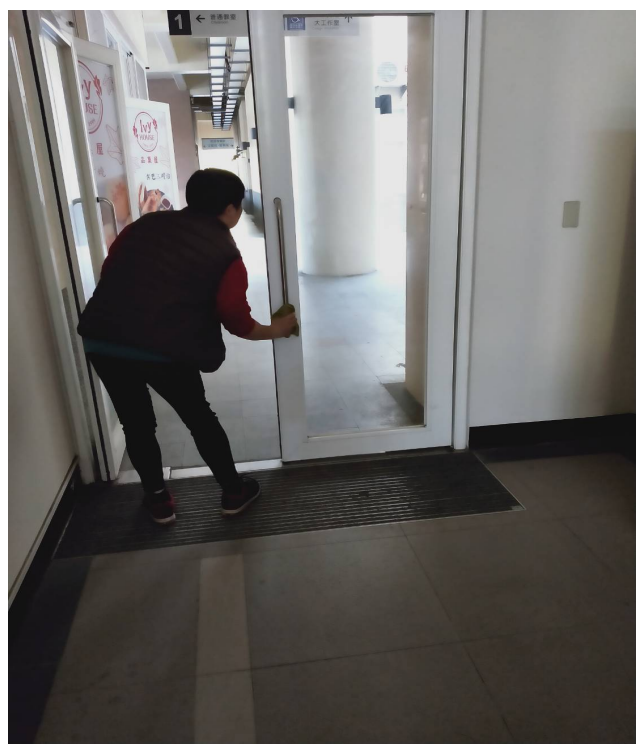

國立臺中教育大學外包清潔廠商

嚴重特殊傳染性肺炎防疫消毒措施

廁所地面消毒

廁所馬桶消毒

公共區域扶手

公共區域門把消毒

國立臺中教育大學外包清潔廠商

嚴重特殊傳染性肺炎防疫消毒措施

公共區域電梯按鈕消毒

公共區域電梯消毒

洗面盆及水龍頭消毒

提供洗手乳供手部清潔使用