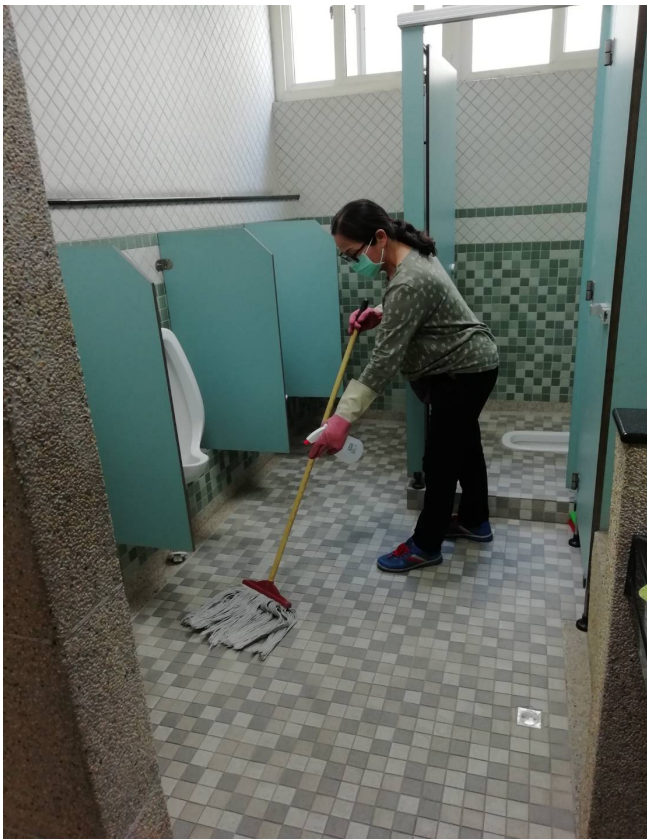

國立臺中教育大學外包清潔廠商

嚴重特殊傳染性肺炎防疫消毒措施

廁所地面消毒

廁所馬桶消毒

公共區域扶手

公共區域門把消毒

國立臺中教育大學外包清潔廠商

嚴重特殊傳染性肺炎防疫消毒措施

公共區域電梯按鈕消毒

公共區域電梯消毒

洗面盆及水龍頭消毒

提供洗手乳供手部清潔使用